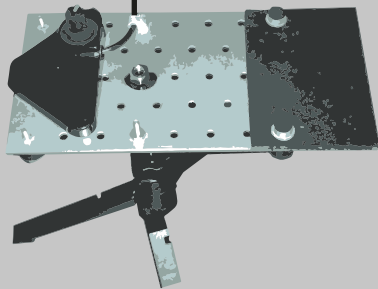

# CHRISTIANS MIDI DRUMKIT

- VIER STIMMEN
- VIRTUELL ANALOG
- DYNAMISCH SPIELBAR
- WOHNZIMMERTAUGLICH

HI-HAT

SNARE

BASS DRUM

MIDI OUT

BECKEN/TOM

## How it works:

Vier handgefertigte Drum Trigger mit je einem Piezo-Tonabnehmersystem übertragen den Anschlag per Sticks oder Fuß in den Drumsynth - hier eine Nord Drum.

Das Tonsignal wird in Midi-Befehle umgewandelt, die wiederum den Schlagzeugklang des Synths steuern.

Der Schlagzeugsound kann über einen Verstärker oder Kopfhörer ausgegeben werden. Oder man steuert per Midi-Ausgang einen weiteren Synthesizer an.